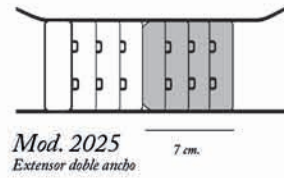

# Complementos para tu sujetador.

Ahora, ya tienes disponible alargador de contorno para tu sujetador en nuevos colores: Burdeos, Gris y Marino, en presentación individual.

**Bolsa para lavado de tus prendas íntimas.**  
Práctica bolsa de rejilla con cremallera  
45,5 x 37,5 cm.