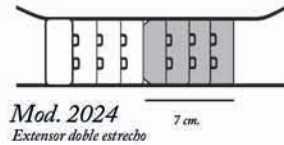

# Complementos para tu sujetador.

Ahora, ya tienes disponible alargador de contorno para tu sujetador en nuevos colores: Burdeos, Gris y Marino, en presentación individual.

**Bolsa para lavado de tus prendas íntimas.**  
Práctica bolsa de rejilla con cremallera  
45,5 x 37,5 cm.